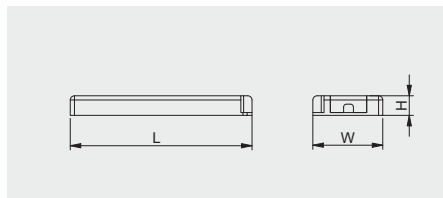

Zasilacz LED EASY CLIK  
LED power supply EASY CLIK  
Блок питания LED EASY CLIK

							
LD-ZAS09WEC-30	9 W	3 miniAMP	0,75 A	103 x 41 x 12mm	tworzywo plastic пластик	110 g	
LD-ZAS15WEC-30	15 W	4 miniAMP	1,25 A	129 x 42 x 16 mm		130 g	
LD-ZAS20WEC-30	20 W		1,67 A	129 x 42 x 16 mm		140 g	
LD-ZAS30WEC-30	30 W	6 miniAMP	2,5 A	160 x 50 x 18 mm		190 g	
LD-ZAS60WEC-30	60 W		5 A	190 x 62 x 21 mm		290 g	