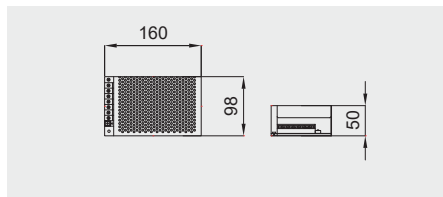

Zasilacz LED
Power supply
Блок питания для светодиодных светильников

LD-ZAS150-NW	max. 150 W	aluminium aluminium алюминий